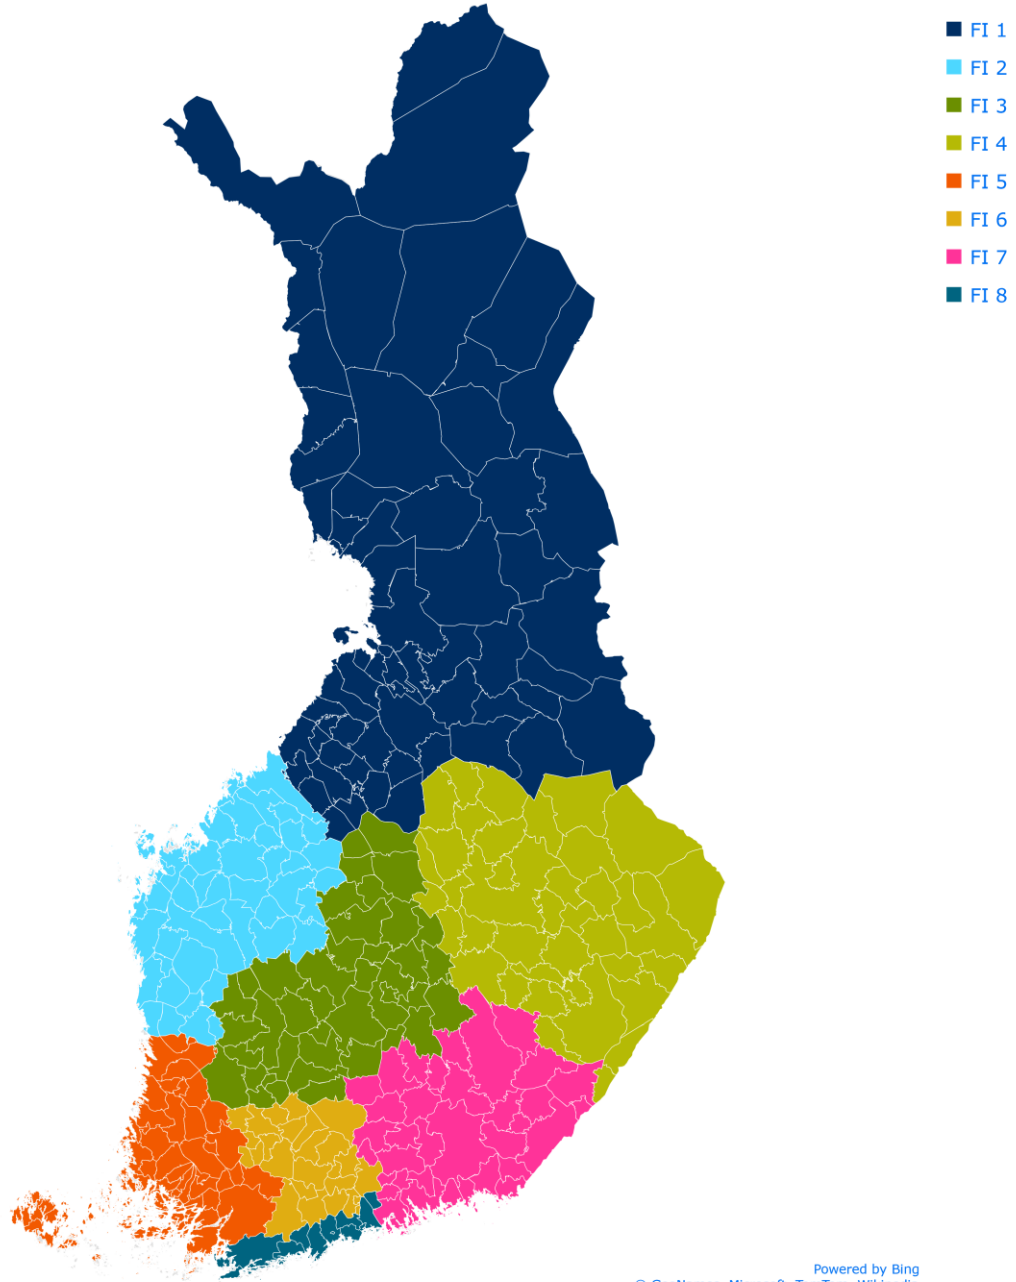

Piirijakouudistus - Piirit

Piirijakouudistus 7/2023

Row Labels	Sum of jäsenet	Sum of klubit
FI 1	2 465	113
FI 2	2 371	103
FI 3	2 558	119
FI 4	2 273	94
FI 5	3 362	133
FI 6	2 185	85
FI 7	2 414	94
FI 8	2 180	102
Grand Total	19 808	843

Kunta	piiri	jäsenet	klubit
Alavieska	FI 1	18	1
Enontekiö	FI 1	23	1
Haapajärvi	FI 1	61	3
Haapavesi	FI 1	15	1
Hailuoto	FI 1	0	0
Hyrnsalmi	FI 1	7	1
Ii	FI 1	34	1
Inari	FI 1	35	2
Kajaani	FI 1	20	1
Kalajoki	FI 1	57	3
Kannus	FI 1	25	1
Kemi	FI 1	39	2
Kemijärvi	FI 1	31	1
Keminmaa	FI 1	59	2
Kempele	FI 1	49	2
Kittilä	FI 1	33	1
Kolari	FI 1	13	1
Kuhmo	FI 1	56	2
Kuusamo	FI 1	88	4
Kärsämäki	FI 1	25	1
Lestijärvi	FI 1	18	1
Liminka	FI 1	79	3
Lumijoki	FI 1	0	0
Merijärvi	FI 1	0	0
Muhos	FI 1	17	1
Muonio	FI 1	26	1
Nivala	FI 1	34	2
Oulainen	FI 1	27	1
Oulu	FI 1	446	22
Paltamo	FI 1	18	1
Pelkosenniemi	FI 1	9	1
Pello	FI 1	43	1
Posio	FI 1	27	1
Pudasjärvi	FI 1	53	2
Puolanka	FI 1	19	1
Pyhäjoki	FI 1	16	1
Pyhäjärvi	FI 1	29	1
Pyhäntä	FI 1	0	0
Raahe	FI 1	100	5
Ranua	FI 1	27	1
Reisjärvi	FI 1	26	1
Ristijärvi	FI 1	0	0
Rovaniemi	FI 1	221	9
Salla	FI 1	0	0
Savukoski	FI 1	0	0
Sievi	FI 1	17	1
Siikajoki	FI 1	37	2
Siikalatva	FI 1	9	1
Simo	FI 1	17	1
Sodankylä	FI 1	59	2
Sotkamo	FI 1	64	3
Suomussalmi	FI 1	23	1
Taivalkoski	FI 1	19	1
Tervola	FI 1	19	1
Toholampi	FI 1	36	2
Tornio	FI 1	78	3
Tyrnävä	FI 1	23	1
Utajärvi	FI 1	20	1
Utsjoki	FI 1	0	0
Vaala	FI 1	29	1
Ylitornio	FI 1	55	2
Ylivieska	FI 1	37	3